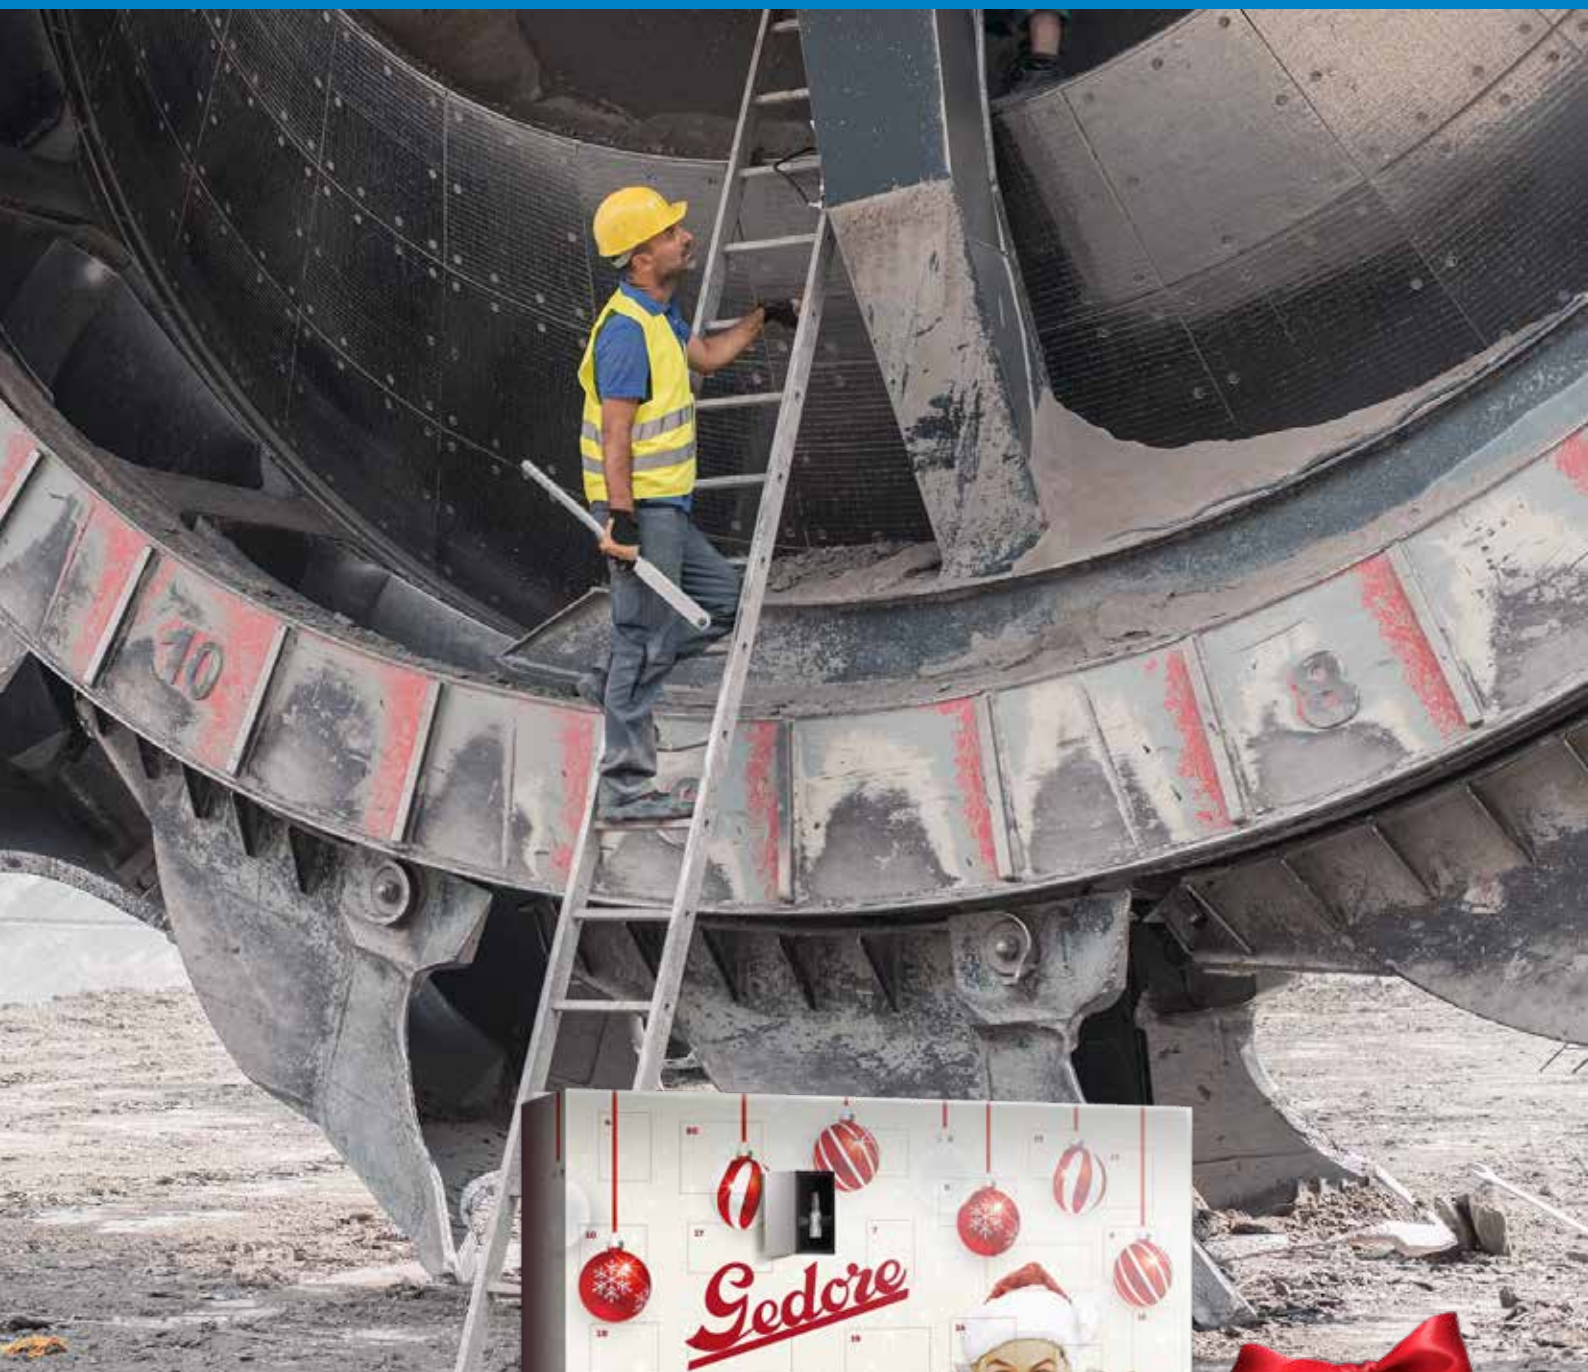

Energe
Professional tools

AKCIJA

JESEN 2020