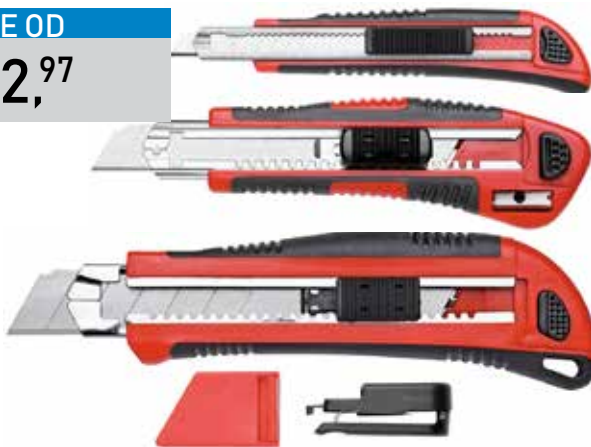

Univerzalni nož s 5 rezili

ŽE OD

€ **2,97**

Koda	Št.	|<mm>|	Širina	Teža kg	Cena
3301601	R93200010	145	8,9mm	0,068	2,97 €
3301603	R93200018	175	18mm	0,160	4,74 €
3301605	R93200025	205	25mm	0,280	10,13 €

Set cevnih klešč

AKCIJSKA CENA!

€ **49,00**

Set vsebuje:
Cevne klešče 10"
Cevne klešče z S čeljustmi 1.1/2"
Cevne klešče z S čeljustmi 2"